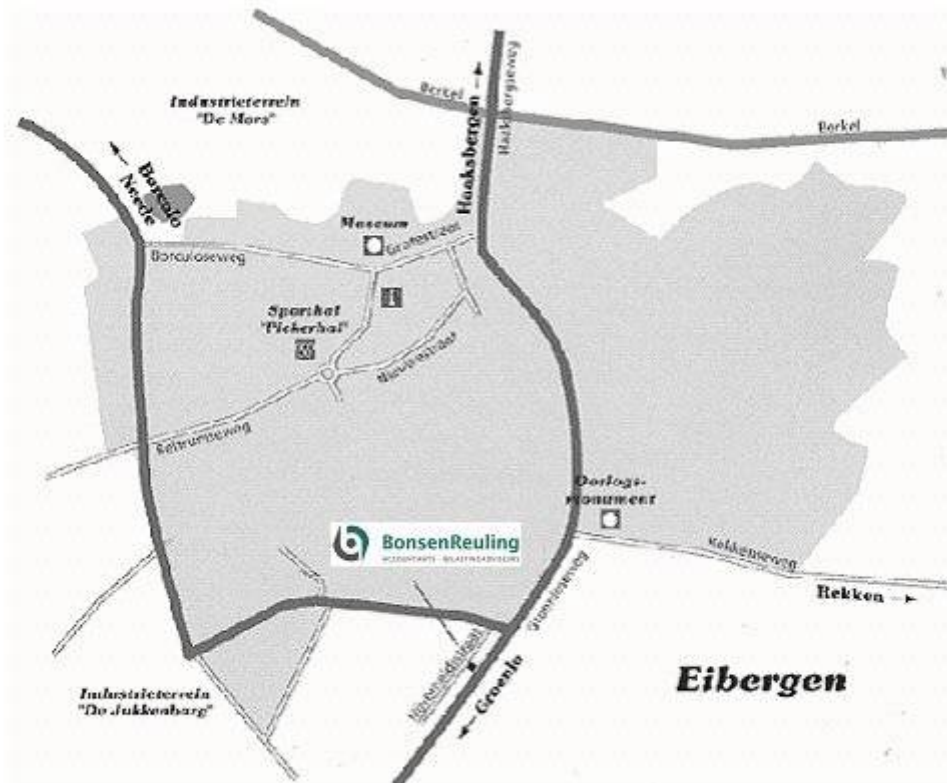

Vestiging Eibergen

BonsenReuling
Nijverheidsstraat 6
7151 HN Eibergen

Postbus 130
7150 AC Eibergen

Telefoon: 0545-46 36 26

Fax: 0545-46 36 20

E-mail: eibergen@bonsenreuling.nl

Uit richting Enschede:

1ste, 2e en 3e stoplicht rechtdoor. Na het 3e stoplicht bij het tankstation rechtsaf slaan en vervolgens direct weer linksaf slaan (Nijverheidsstraat). U vindt ons na ca. 200 meter aan de rechterkant.

Uit richting Lichtenvoorde - Groenlo:

Eibergen inrijden, bij het tankstation linksaf slaan en direct weer linksaf slaan (Nijverheidsstraat). U vindt ons na ca. 200 meter aan de rechterkant.