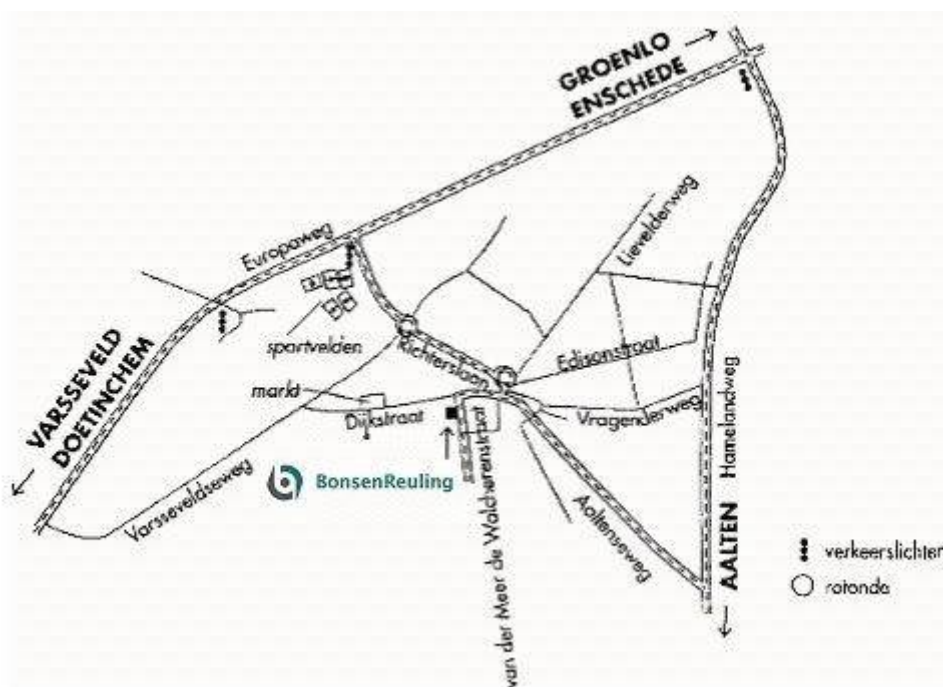

Vestiging Lichtenvoorde

BonsenReuling

Van der Meer de Walcherenstraat 2a
7131 EN Lichtenvoorde

Postbus 50
7130 AB Lichtenvoorde

Telefoon: 0544-39 33 33

Fax: 0544-39 33 30

E-mail: lichtenvoorde@bonsenreuling.nl

Uit de richting Varsseveld:

Afslag Lichtenvoorde-Zuid voorbij rijden, bij tweede verkeerslicht rechtsaf. (Richterslaan) 1ste rotonde rechtdoor, 2e rotonde rechtsaf slaan (Lichtenvoorde centrum). Eerste afslag rechts (in de bocht), deze weg vervolgen totdat men niet verder kan wegens eenrichtingsverkeer en dan links; parkeerplaats voor de deur.

Uit de richting Groenlo:

Na kruising met verkeerslichten (afslag Lievelede), eerste afslag met verkeerslichten 'Lichtenvoorde' linksaf. 1ste rotonde rechtdoor, 2e rotonde rechtsaf slaan (Lichtenvoorde centrum). Eerste afslag rechts (in de bocht), deze weg vervolgen totdat men niet verder kan wegens eenrichtingsverkeer en dan links; parkeerplaats voor de deur.